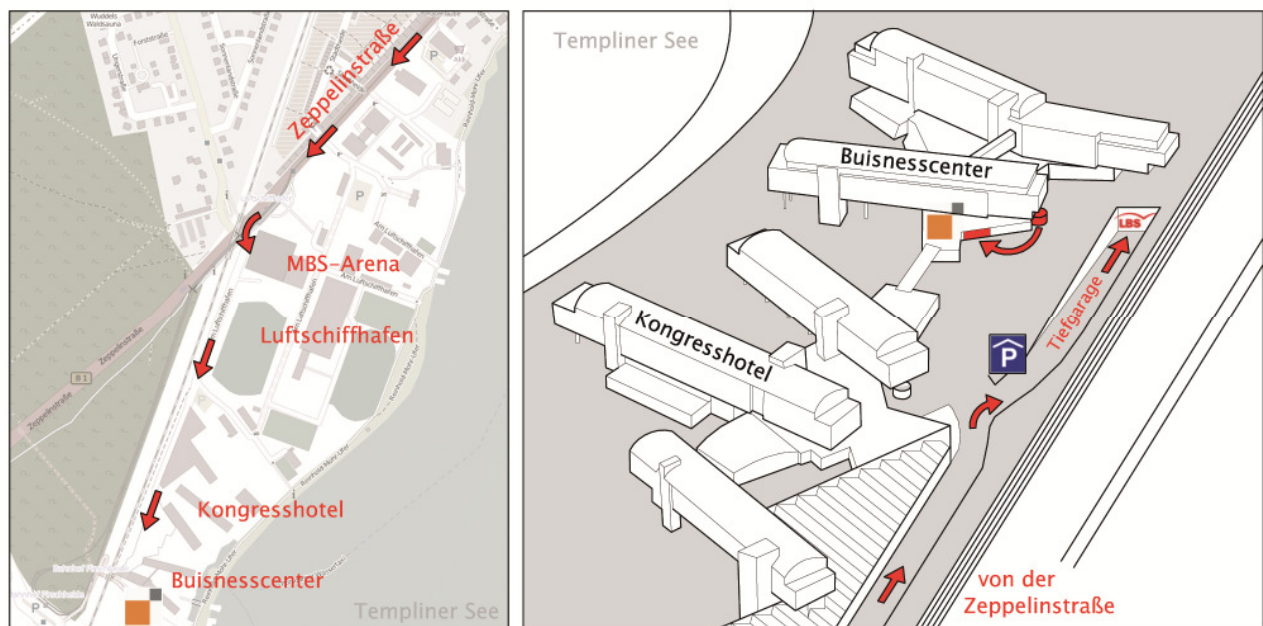

So finden Sie uns!

Die Büros der Firma Baukonzept Potsdam liegen in Potsdams Westen am Luftschiffhafen, direkt am Ufer des Templiner Sees, nur 10 Minuten von der Innenstadt entfernt.

Baukonzept Potsdam
Gesellschaft für schlüsselfertigen Hausbau UG
Am Luftschiffhafen 1
14471 Potsdam

Fon: +49 (0)331 96 76 29 - 12
Fax: +49 (0)331 96 76 29 - 13

www.baukonzept-potsdam.de
info@baukonzept-potsdam.de

Anreise mit dem PKW:

Von der Zeppelinstraße biegen Sie in Höhe der **MBS Arena** (direkt vor der Eisenbahnbrücke) links in Richtung „**Kongresshotel am Templiner See**“ ab.

Fahren Sie dann geradeaus bis Sie nach ca. 500 m die Tiefgarage des Hotels erreichen.

Hier fahren Sie wiederum geradeaus zur Einfahrt „**LBS, Buisnesscenter, Gäste**“.

An der Schranke betätigen Sie die Klingel und melden sich als **Gast der Firma Baukonzept Potsdam** an. Wenn möglich, parken Sie im Gästebereich der Garage.

Folgen Sie der Beschilderung „**LBS-Empfang**“ und nutzen Sie den Aufgang am Glasbausteinrondell, dieser liegt im angrenzenden Teil der Garage. Nach kurzer Außenwegstrecke rechts betreten Sie das Foyer, wo Sie sich an der Rezeption anmelden.